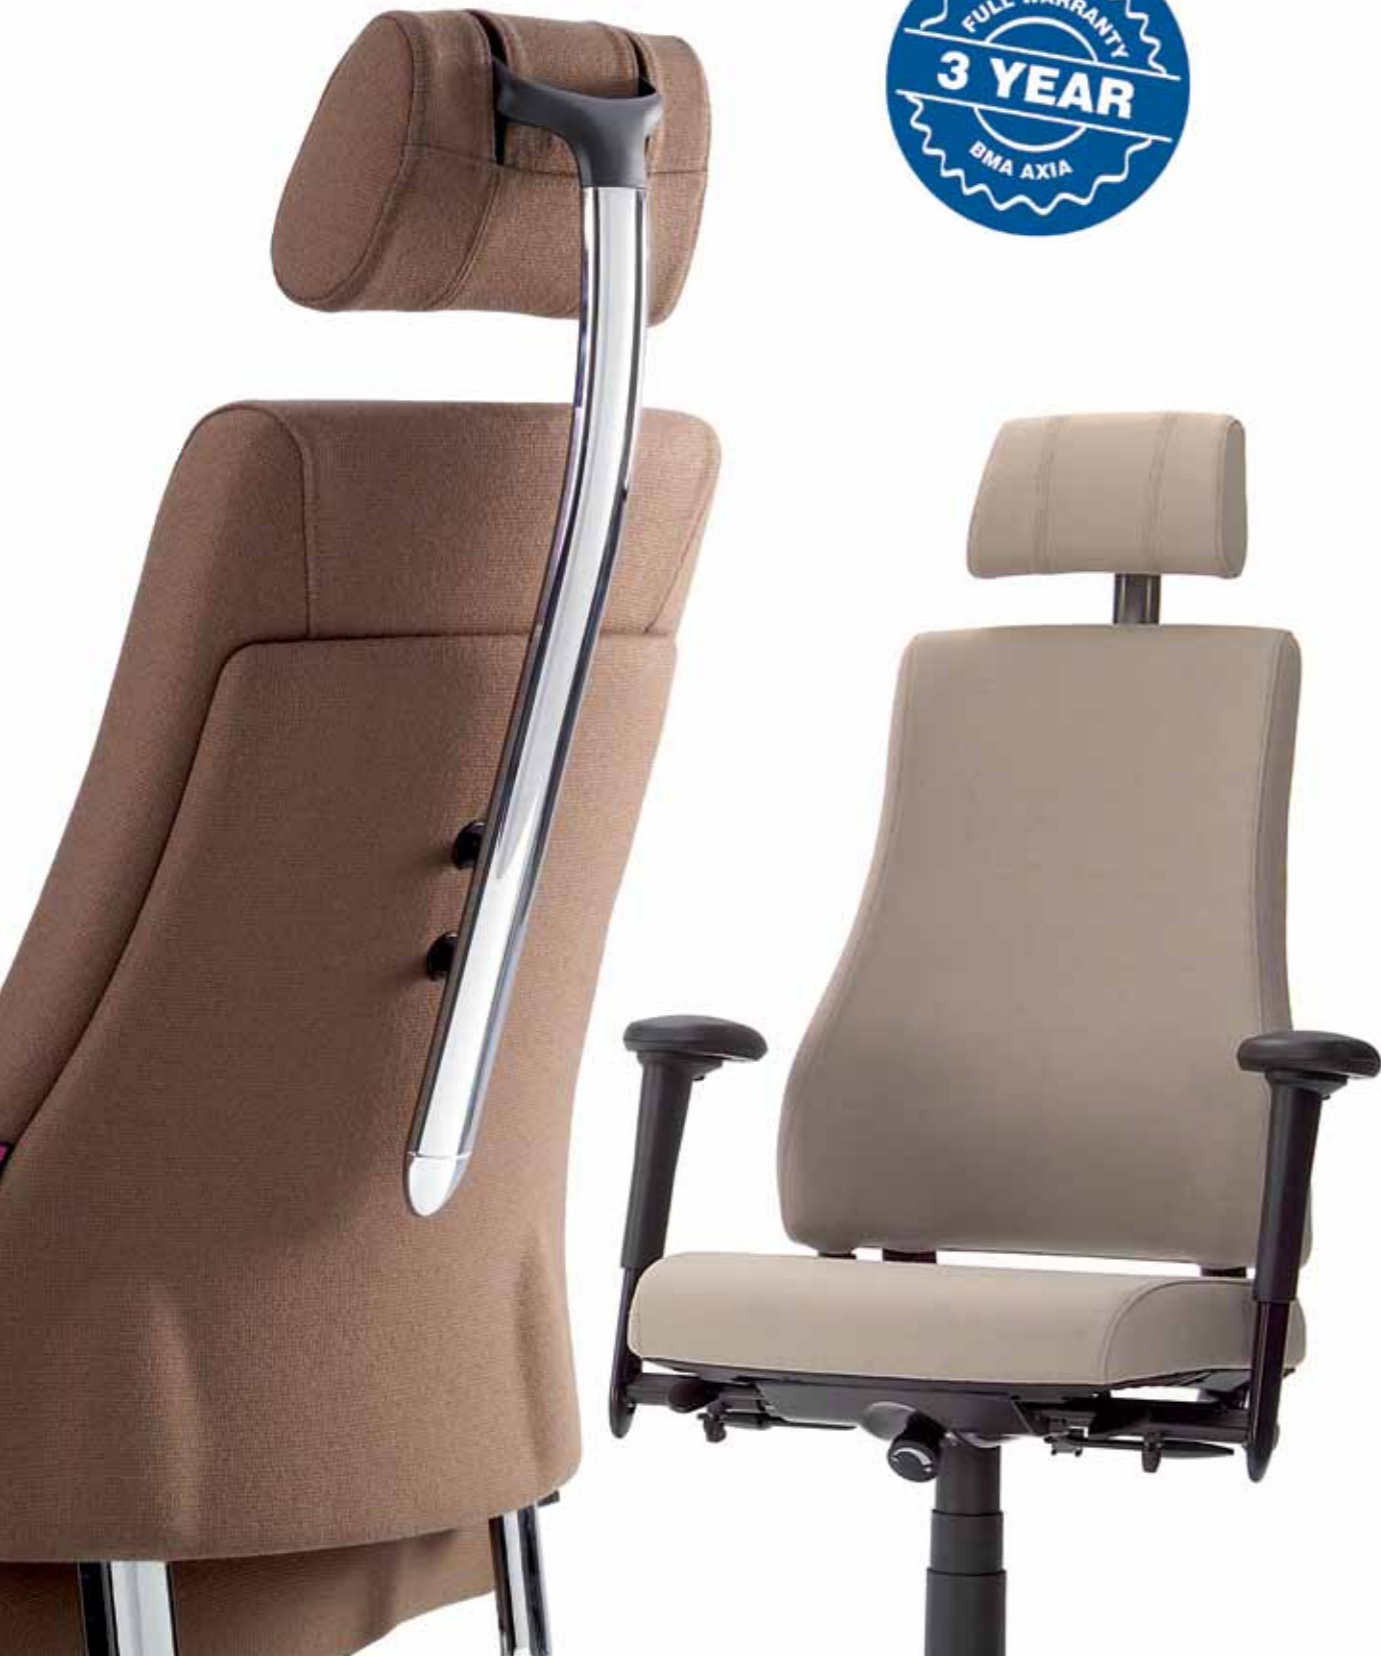

Axia Max 24/7

De Axia Max 24/7 is de beeldschermstoel die speciaal is ontwikkeld voor langdurig gebruik.

Product

De beeldschermstoel is uniek. Een synthese van ergonomie, biomechanica en vormgeving in diverse uitvoeringen. Ter voorkoming van statische belasting bij zittend werk is een correcte ondersteuning van rug en armen essentieel.

www.bma-ergonomics.com

Axia Max 24/7

De stoel is uitgevoerd met een extra hoge, gestoffeerde rug met verstelbare bekkensteun.

Axia Max 24/7, de 24-uursbeeldschermstoel.

Axia-(beeldscherm)stoelen

Een Axia-(beeldscherm)stoel staat garant voor ergonomisch zitcomfort en draagt bij aan een ideale werkomgeving.

De stoel ondersteunt en ontspant de rug, nek en armen, waarbij de voeten contact houden met de grond, zodat

zitklachten worden voorkomen. Bovendien heeft de stoel een bediening voor zowel links- als rechtshandigen. Een Axia-stoel is dan ook het ideale zitmeubel voor beeldscherm-, lees- en schrijfwerkzaamheden.

Axia Max 24/7

De Axia Max 24/7 is de beeldschermstoel die speciaal is ontwikkeld voor langdurig gebruik.

De Axia Max 24/7 is een beeldschermstoel die wordt gekenmerkt door optimaal ergonomisch zitcomfort. De stoel is uitgevoerd met een extra hoge rug met verstelbare bekkensteun en extra dikke zitkussens. Daarnaast heeft de stof een hoge slijtvastheid en zorgt de extra grote stervoet voor optimale stabiliteit.