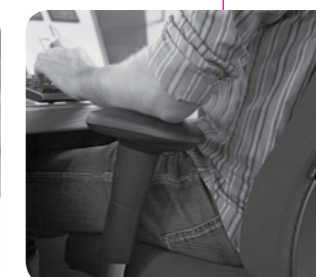

Axia Plus 24/7

De Axia Plus 24/7 is een robuuste beeldschermstoel die maximaal zitcomfort biedt en daarom uitermate geschikt is voor 24-uursgebruik.

Dynamisch

De Axia Plus 24/7 heeft een rugleuning en zitting die gelijktijdig bewegen. Hierdoor krijgt het bekken altijd de gewenste steun en blijft de hoek tussen rug en zitting dezelfde.

Eenvoudig

De Axia Plus 24/7 heeft een uitgebreid, maar bovenal eenvoudig instelbaar. De in te stellen onderdelen kunnen worden voorzien van duidelijke icoontjes die de verschillende instelopties weergeven. De stoel is dan ook uitermate geschikt voor wisselplekken, waar meerdere mensen van de stoel gebruik maken.

Een Axia-beeldschermstoel staat garant voor ergonomisch zitcomfort en draagt bij aan een ideale werkomgeving. De stoel ondersteunt en ontspant het bekken, nek en armen, waarbij de voeten altijd contact houden met de grond, zodat klachten door langdurig zitten worden voorkomen.

Bovendien heeft de stoel een bediening voor zowel links- als rechtshandigen. Een Axia-stoel is dan ook het ideale zitmeubel voor beeldscherm-, lees- en schrijfwerkzaamheden.

De Axia Plus 24/7 is een hightech beeldschermstoel met een groot comfort. De stoel is speciaal afgestemd op de wensen van personen die tijdens hun werk langdurig moeten zitten, zoals luchtverkeersleiders of mede werkers in controlekamers, nutsbedrijven, ziekenhuizen, meldkamers, alarmcentrales en dealingrooms.