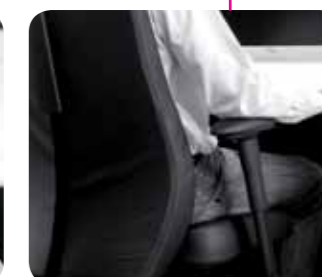

Axia Focus 24/7

Duurzaam en comfortabel

Het uitgangspunt bij het ontwerpen van de Axia Focus 24/7 was duurzaamheid in combinatie met een passend design. De Axia Focus 24/7 is een stoel met minimale energie-inhoud en heeft de mogelijkheid tot maximale recycling na intensief gebruik. Daarnaast is de stoel uiterst comfortabel. De rug wordt continu en op de juiste manier ondersteund door het beweegbare rugdeel. Deze functionaliteit bevordert een juiste zithouding.

Ergonomisch gevormde kussens

Het beweegbare middendeel van het rugkussen zorgt voor een juiste en constante steun van de rug.

Hoofdsteun

De hoofdsteun van de Axia Focus 24/7 is in hoogte en in een hoek instelbaar. Het hoofd krijgt hierdoor een optimale ondersteuning waardoor de nek minimaal wordt belast.

Verstelbare bekkensteun

Ter hoogte van de lage rug is de Axia Focus 24/7 voorzien van een verstelbare bekkensteun, die de lage rug extra steun geeft en op individuele hoogte is in te stellen.

Milieu

Productontwikkeling bepaalt voor 90% de milieubelasting van de beeldschermstoelen die bij BMA Ergonomics de fabriek verlaten. Al bij de ontwikkeling van onze producten wordt rekening gehouden met de volgende milieu ontlastende criteria: energie-inhoud verlagen, levensduur verlengen en recycling maximaliseren.

De stoel heeft bovendien een bediening voor zowel links- als rechtshandigen. Een Axia-stoel is dan ook het ideale zitmeubel voor beeldscherm-, lees- en schrijfwerkzaamheden.

De Axia Focus 24/7 is de ideale stoel wanneer de werkzaamheden bestaan uit zowel observeren (bewaking en controle) als intensiever beeldschermwerk. De Axia Focus 24/7 straalt robuustheid en elegantie uit. Door de uiterst stevige constructie is hij bij uitstek geschikt voor 24/7 werkplekken. De stoel voldoet aan alle ergonomische eisen en biedt een hoge mate van comfort.